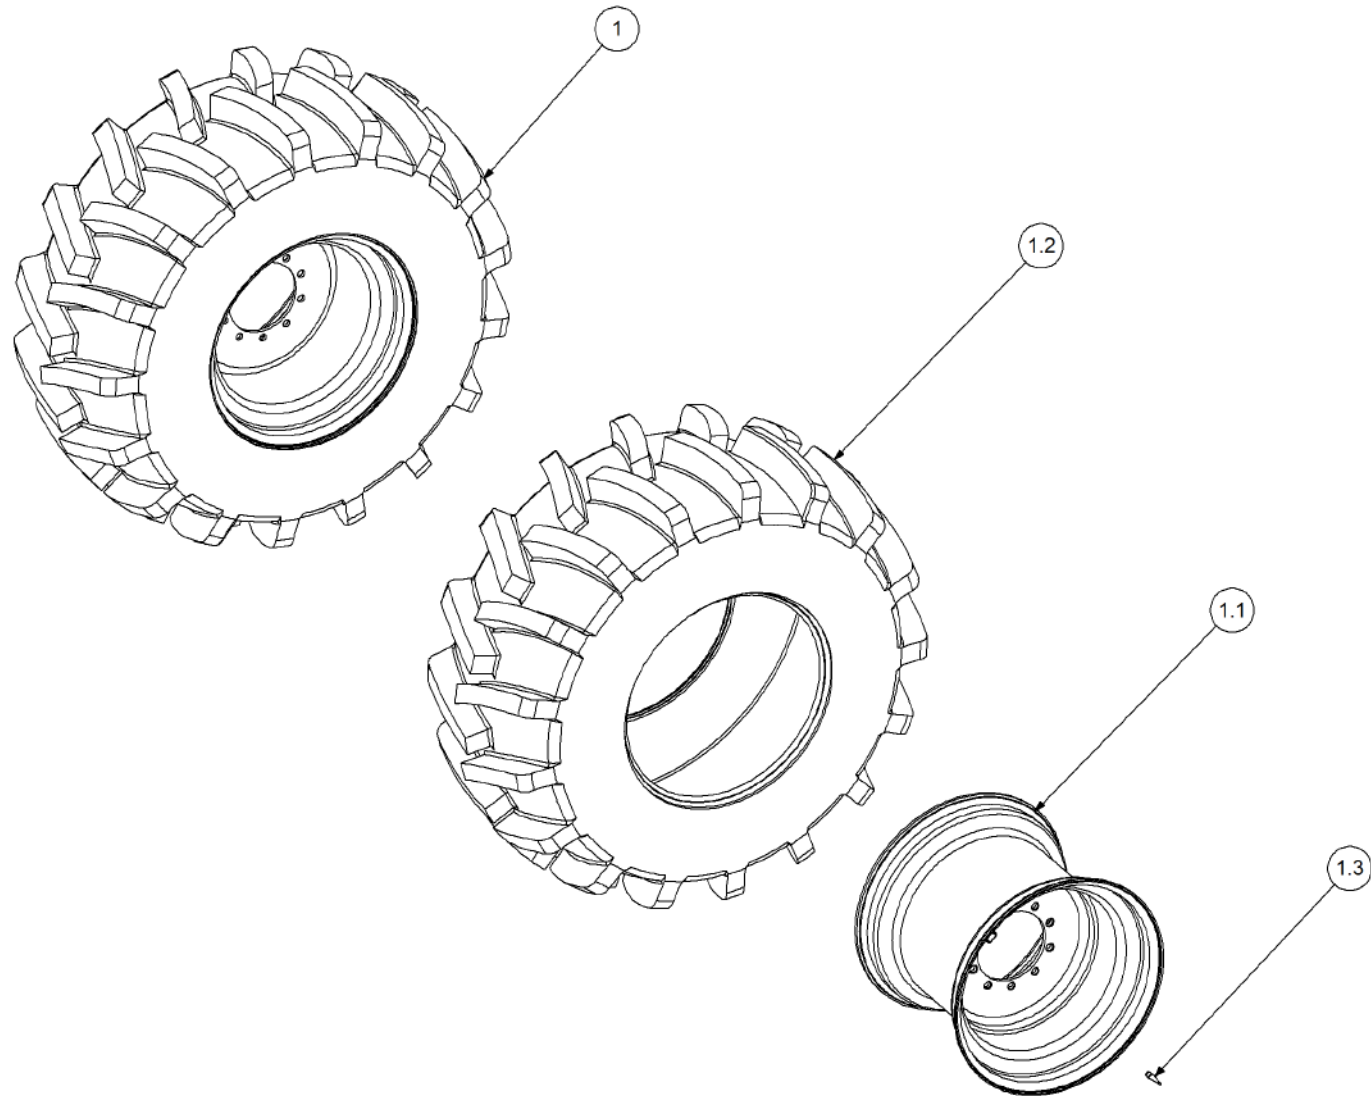

P/N 248000009 Wheel Kit - 800/65R32 Tyre - 10 Stud

Key	Part Number	Description	Qty
1	298803210	Wheel Assy 800/65R32 10 Stud	2
1.1	140273210	Rim Complete DW27x32 10 Stud	1
1.2	142800650	Tyre Radial 800/65R32	1
1.3	142000218	Valve Stem	1

Key	Part Number	Description	Qty