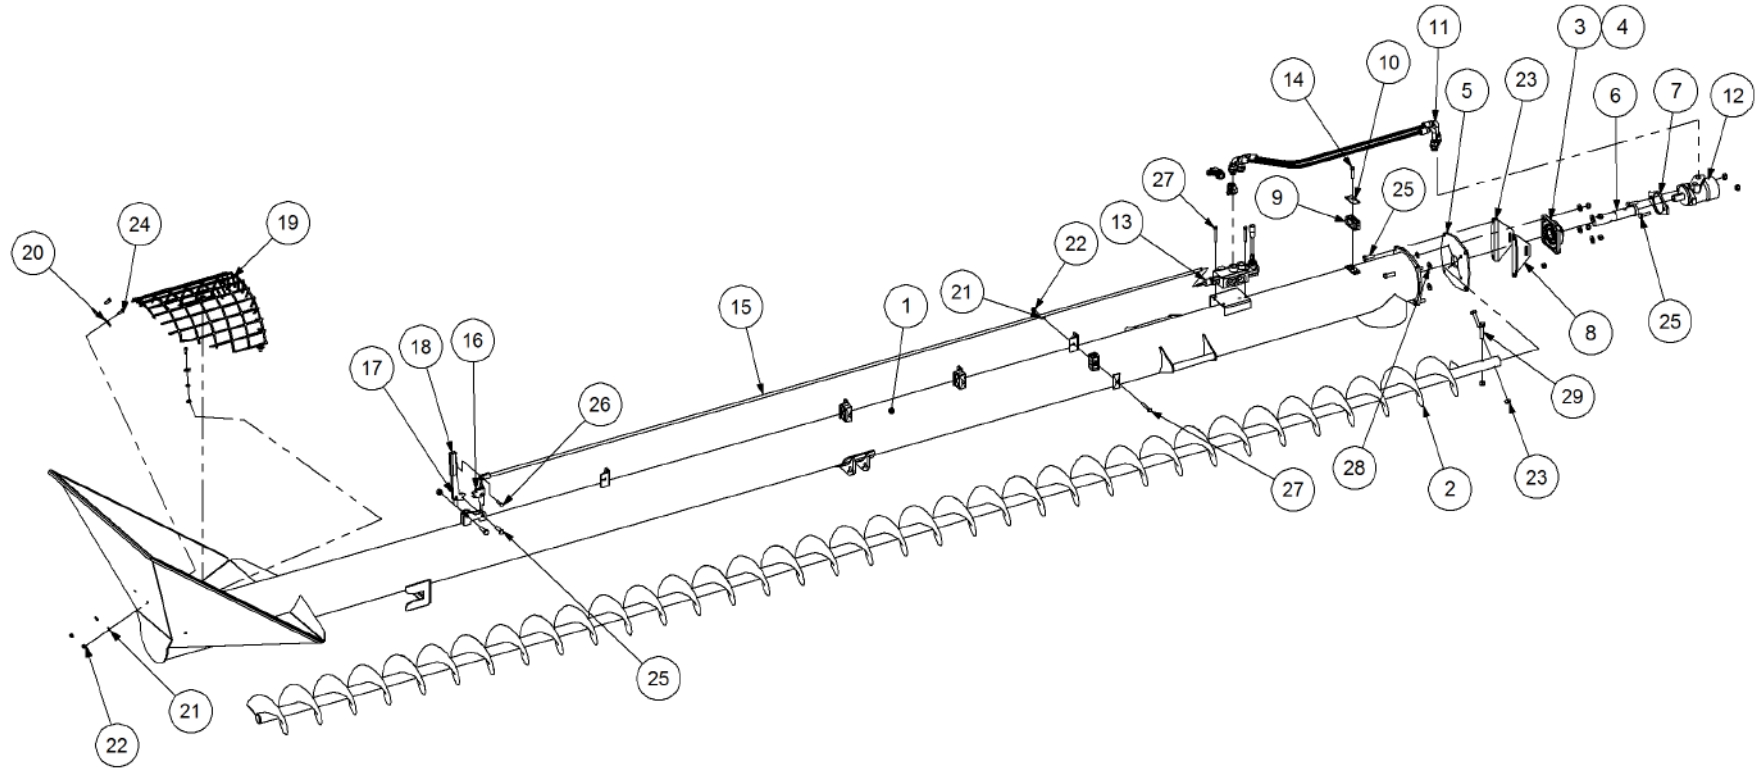

P/N 260902100 Auger Barrel Assy 8"

P/N 260902100 Auger Barrel Assy 8"

Key	Part Number	Description	Qty
1	260902101	Auger Barrel 8"	1
2	260902133	Auger Flighting 8"	1
3	136620800	Bearing Housing	1
4	135420824	Bearing - 1-1/2" ID	1
5	260902125	Flange	1
6	260902192	Connector Shaft	1
7	260902193	Torque Arm	1
8	260902194	Torque Arm Retainer	2
9	156243220	Clamp Pipe Double 22 Dia	4
10	156263000	Clamp Top Plate	4
11	151600035	Hydraulic Hose & Fittings Kit	1
12	260902199	Motor - Hydraulic	1
13	260902197	Valve - Directional Control	1
14	050080458	Bolt Hex Hd M8 x 45	1
15	260902144	Valve Control Rod	1
16	260902149	Output Sector	1
17	260902150	Input Sector	1
18	197020115	Lid Handle Grip	1
19	260902117	Auger Mesh Cover	1
20	096008031	U Clip	6
21	085108000	Flat Washer 8 ID	9
22	080120800	Nut M8 Nyloc	12
23	080121200	Nut M12 Nyloc	14
24	050080208	Bolt Hex Hd M8 x 20	6
25	050120408	Bolt Hex Hd M12 x 40	12
26	050080308	Bolt Hex Hd M8 x 30	1
27	050080608	Bolt Hex Hd M8 x 60	5
28	085112000	Flat Washer 12 ID	8
29	050120608	Bolt Hex Hd M12 x 60	2

Key	Part Number	Description	Qty