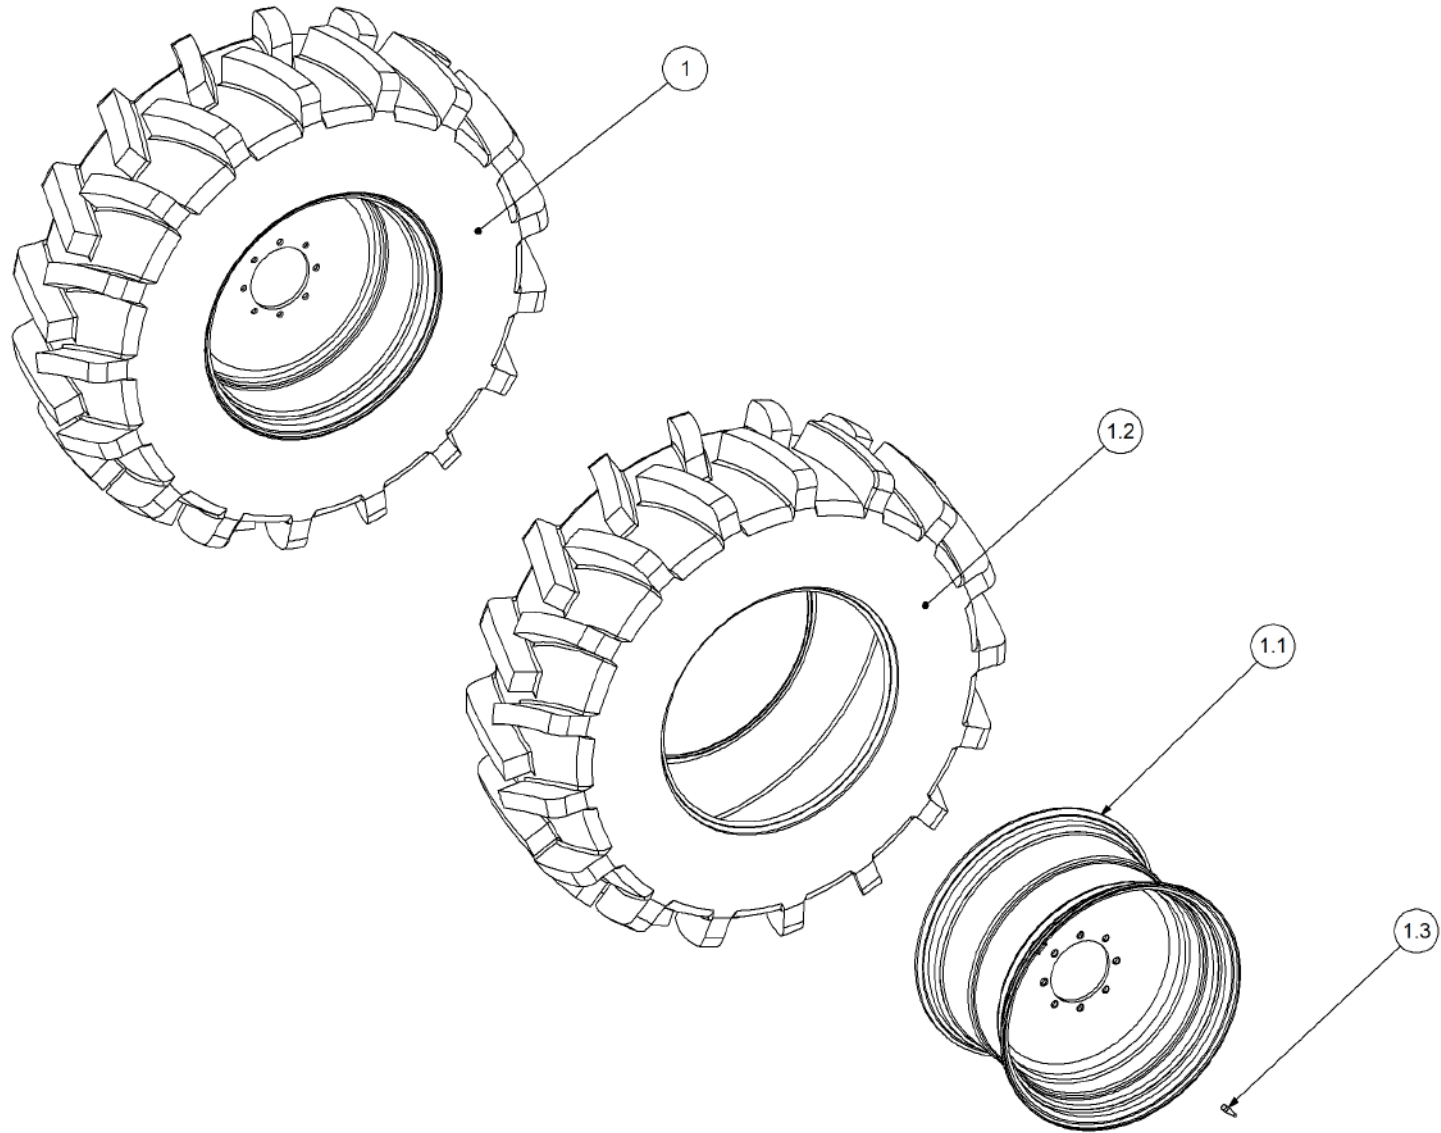

P/N 248000016 Wheel Kit - 650/75 R32 Tyre - 8 Stud

Key	Part Number	Description	Qty
1	298653208	Wheel Assy 650/75R32 8 Stud	2
1.1	140213208	Rim Complete DW21x32 8 Stud	1
1.2	142650750	Tyre Radial 650/75R32	1
1.3	142000218	Valve Stem	1

Key	Part Number	Description	Qty