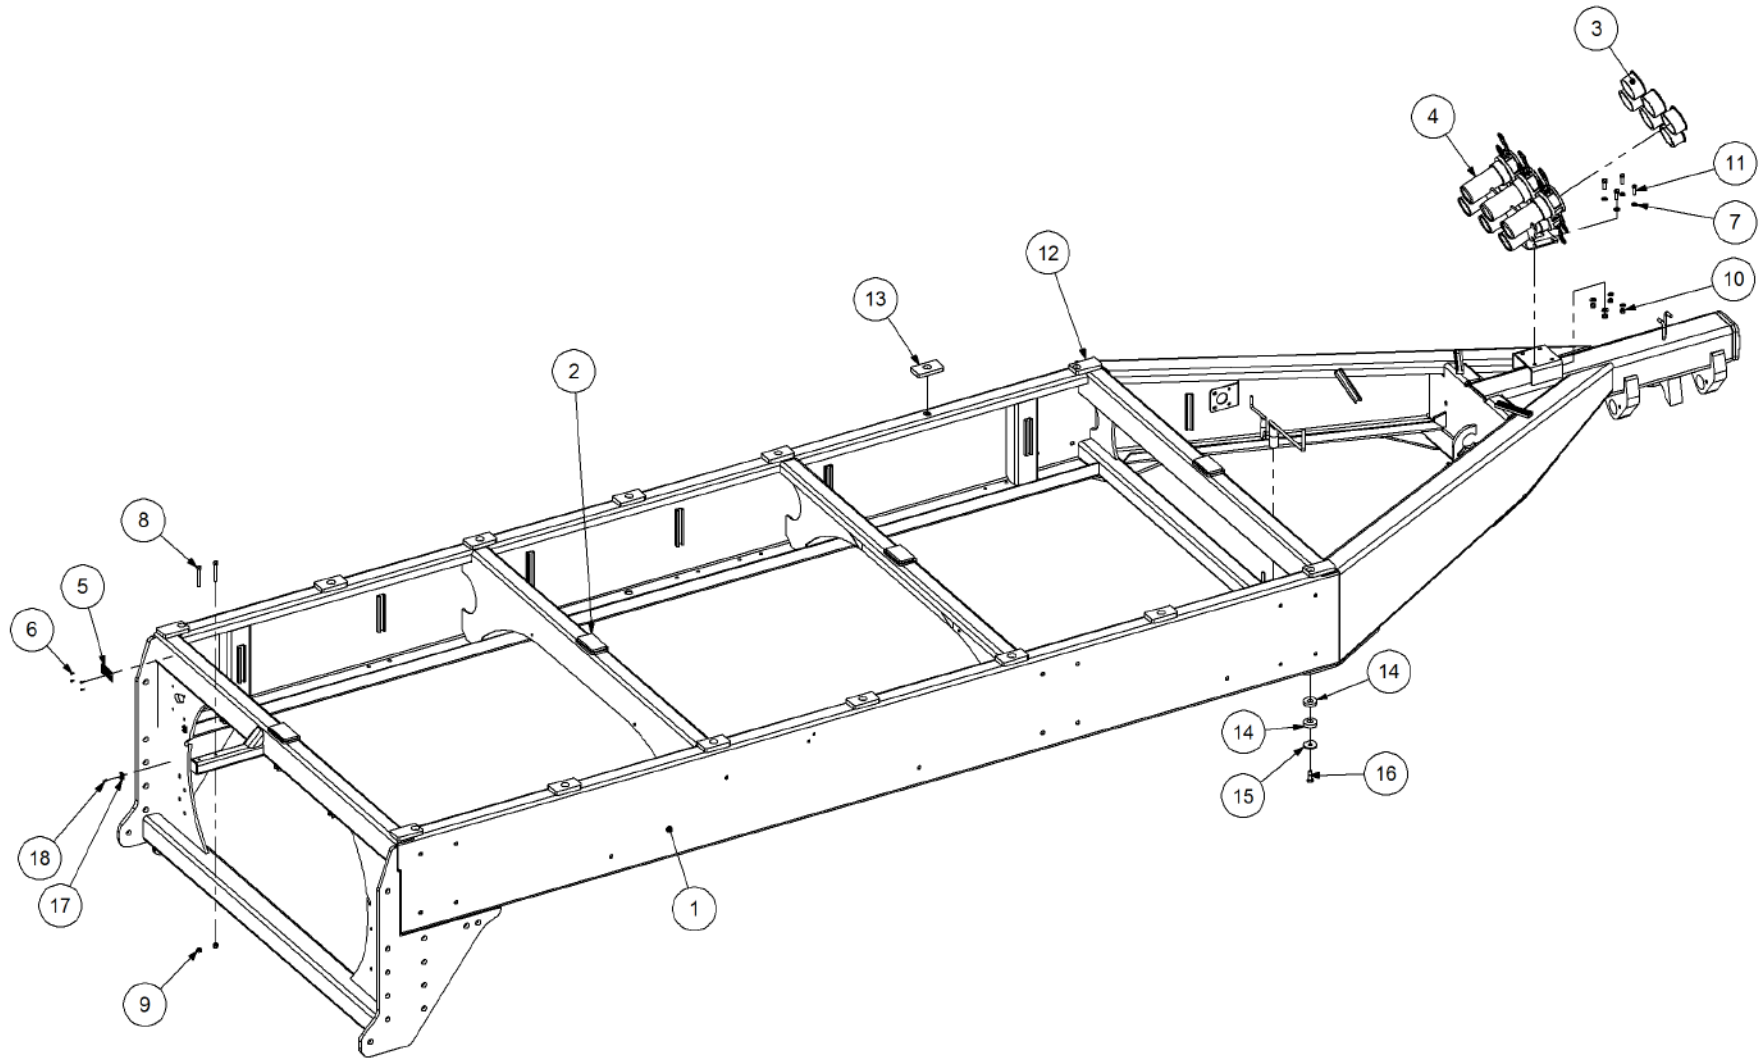

Key	Part Number	Description	Qty
-----	-------------	-------------	-----

**P/N 214153035 Chassis Kit - TQS 3 Bin**

<b>Key</b>	<b>Part Number</b>	<b>Description</b>	<b>Qty</b>
1	214153101	Chassis - TQS 3 Bin	1
2	197116213	Bin Pad	4
3	108000075	Plug - 3" Female	6
4	214602026	Breakaway & Coupling Assy	1
5	196008038	Serial Number Plate	1
6	059610000	Drive Screw 6g x 3/8"	4
7	085110000	Flat Washer 10 ID	8
8	000100755	Bolt Hex Hd 3/8" UNC x 3"	2
9	030130101	Nut 3/8" UNC Nyloc	2
10	080121000	Nut M10 Nyloc	4
11	050100308	Bolt Hex Hd M10 x 30	4
12	219001002	Bin Pad - End Hole	4
13	219001001	Bin Pad - Centre Hole	10
14	197502012	Bin Rubber - 20 ID x 50 OD x 12	28
15	219000008	Washer	14
16	050120358	Bolt Hex Hd M12 x 35	14
17	115001512	Cable Clamp	4
18	094105000	Pop Rivet 3/16" Steel	4