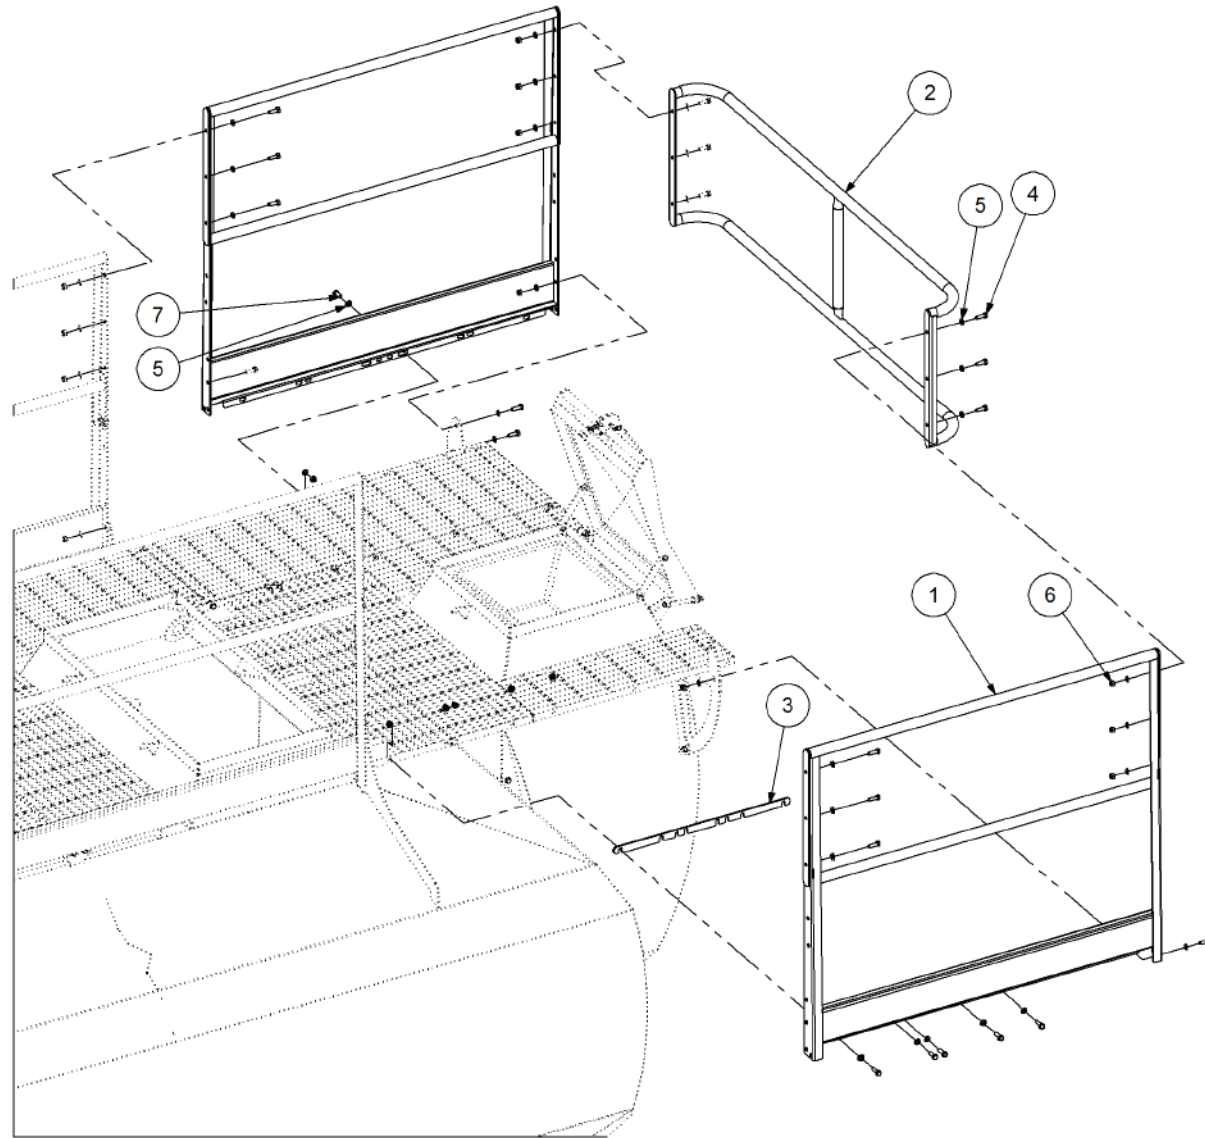

P/N 201600210   SSB Handrail Kit - 600L

Key	Part Number	Description	Qty
1	206133005	Handrail	2
2	206602092	Handrail - Front Brace	1
3	206122003	Handrail Spacer	1
4	050100308	Bolt Hex Hd M10 x 30	18
5	085110000	Flat Washer 10 ID	35
6	080121000	Nut M10 Nyloc	16
7	050100258	Bolt Hex Hd M10 x 25	1

Key	Part Number	Description	Qty