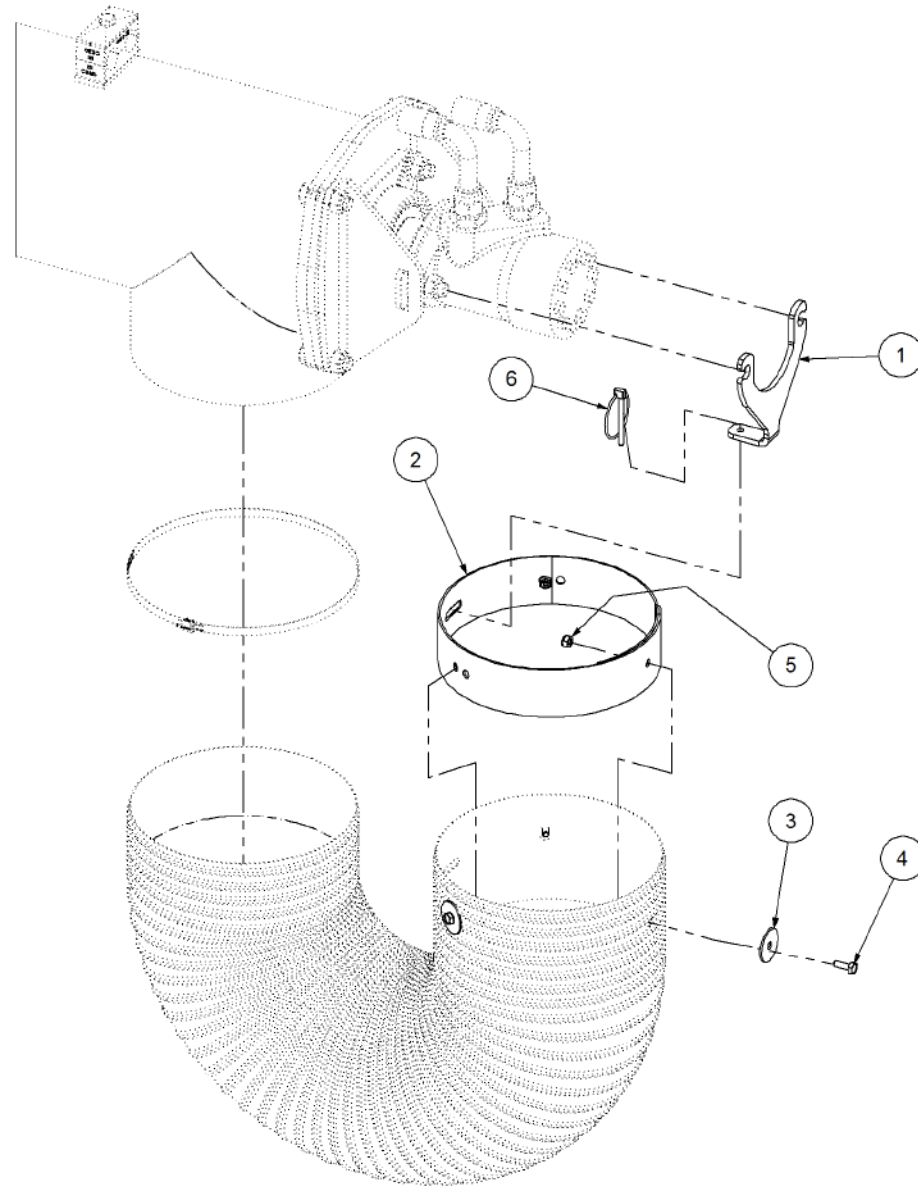

P/N 260902212 Auger Spout Hookup Kit

P/N 260902212

Auger Spout Hookup Kit

Key	Part Number	Description	Qty
1	260902208	Mount Plate	1
2	260902209	Ring	1
3	035106322	Flat Washer 1/4" ID	3
4	050060168	Bolt Hex Hd M6 x 16	3
5	080120600	Nut M6 Nyloc	3
6	095104500	Lynch Pin 4.5mm	1

Key	Part Number	Description	Qty