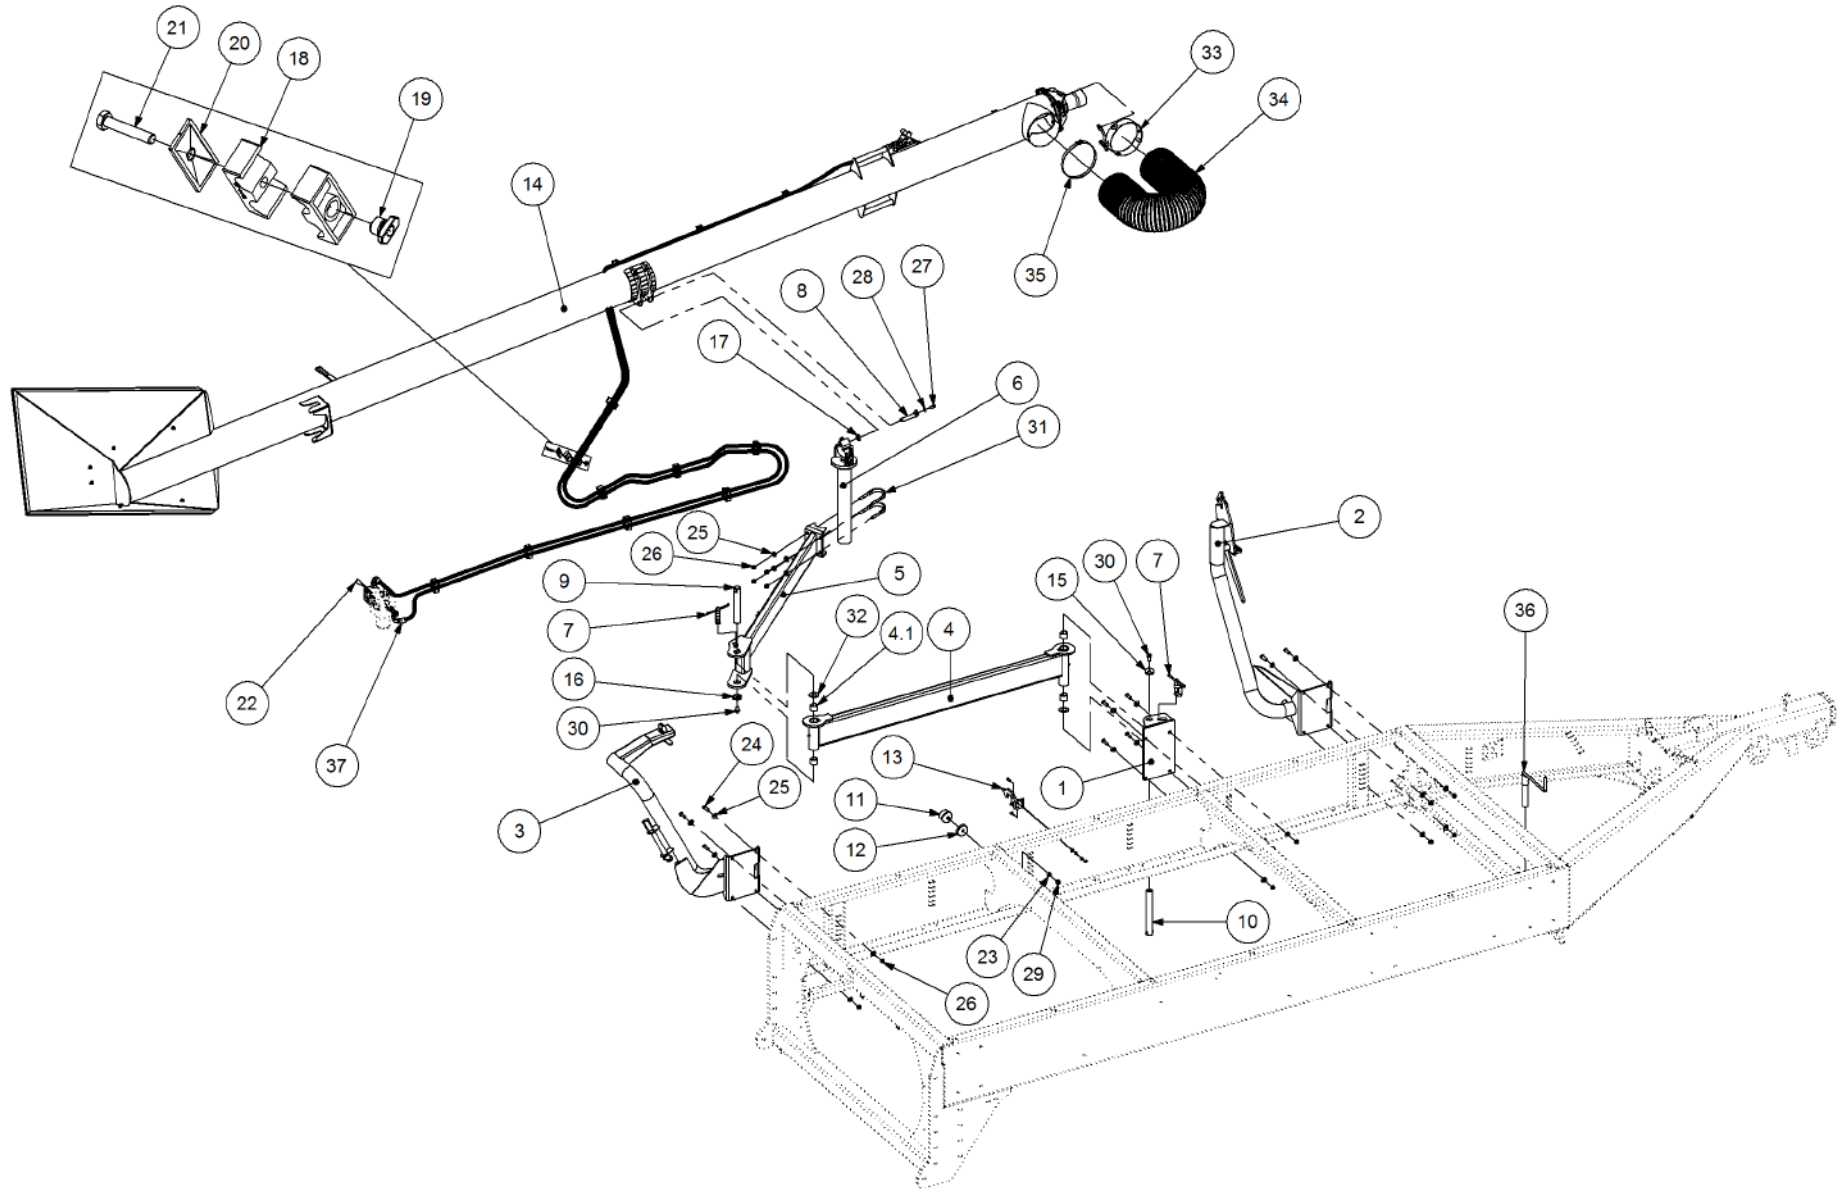

P/N 265153000 Auger Kit 8" - LH

Key	Part Number	Description	Qty	Key	Part Number	Description	Qty
1	260903035	Auger Arm Pivot - LH	1	32	137000031	Washer 1-1/4" Thrust	2
2	260153001	Front Mount Arm - LH	1	33	260902212	Auger Spout Hookup Kit	1
3	260153031	Rear Mount Arm - LH	1	34	109200200	Hose - 8"	1
4	260903021	Main Pivot Arm - LH	1	35	100201213	Hose Clamp - Mikalor 201 - 213 S/Steel	1
4.1	497655243	Bush - Hardened 31.8 ID x 32 Lg	4	36	208400041	Crank Handle - Long	1
5	260903025	Centre Pivot Arm - LH	1	37	150000132	Hydraulic Hose & Fittings Kit	1
6	260902220	Auger Centre Pivot - RH	1				
7	260902049	Clamp - Auger	2				
8	260902139	Auger Pivot Pin	1				
9	260902057	Auger Arm Pin	1				
10	260902055	D Lock Pin	1				
11	197020400	Bump Stop	1				
12	260902310	Bump Stop Spacer	1				
13	260902180	Auger Latch - RH	1				
14	260902100	Auger Barrel Assy 8"	1				
15	260902059	Pin Retainer	1				
16	235600118	Pin Retainer	1				
17	260902162	Spacer	1				
18	156243220	Clamp Pipe Double 22 Dia	9				
19	156180008	Stauff Rail Nut M8	9				
20	156263000	Clamp Top Plate	9				
21	050080458	Bolt Hex Hd M8 x 45	9				
22	254000003	Diverter Valve	1				
23	036113000	Spring Washer 1/2" ID	1				
24	050120408	Bolt Hex Hd M12 x 40	12				
25	085112000	Flat Washer 12 ID	28				
26	080121200	Nut M12 Nyloc	16				
27	050100208	Bolt Hex Hd M10 x 20	1				
28	085110000	Flat Washer 10 ID	1				
29	031130131	Nut 1/2" BSW Nyloc	1				
30	054120259	Bolt Hex Hd M12 x 25 Durluk	2				
31	260902160	U Bolt M12 x 3" Dia	2