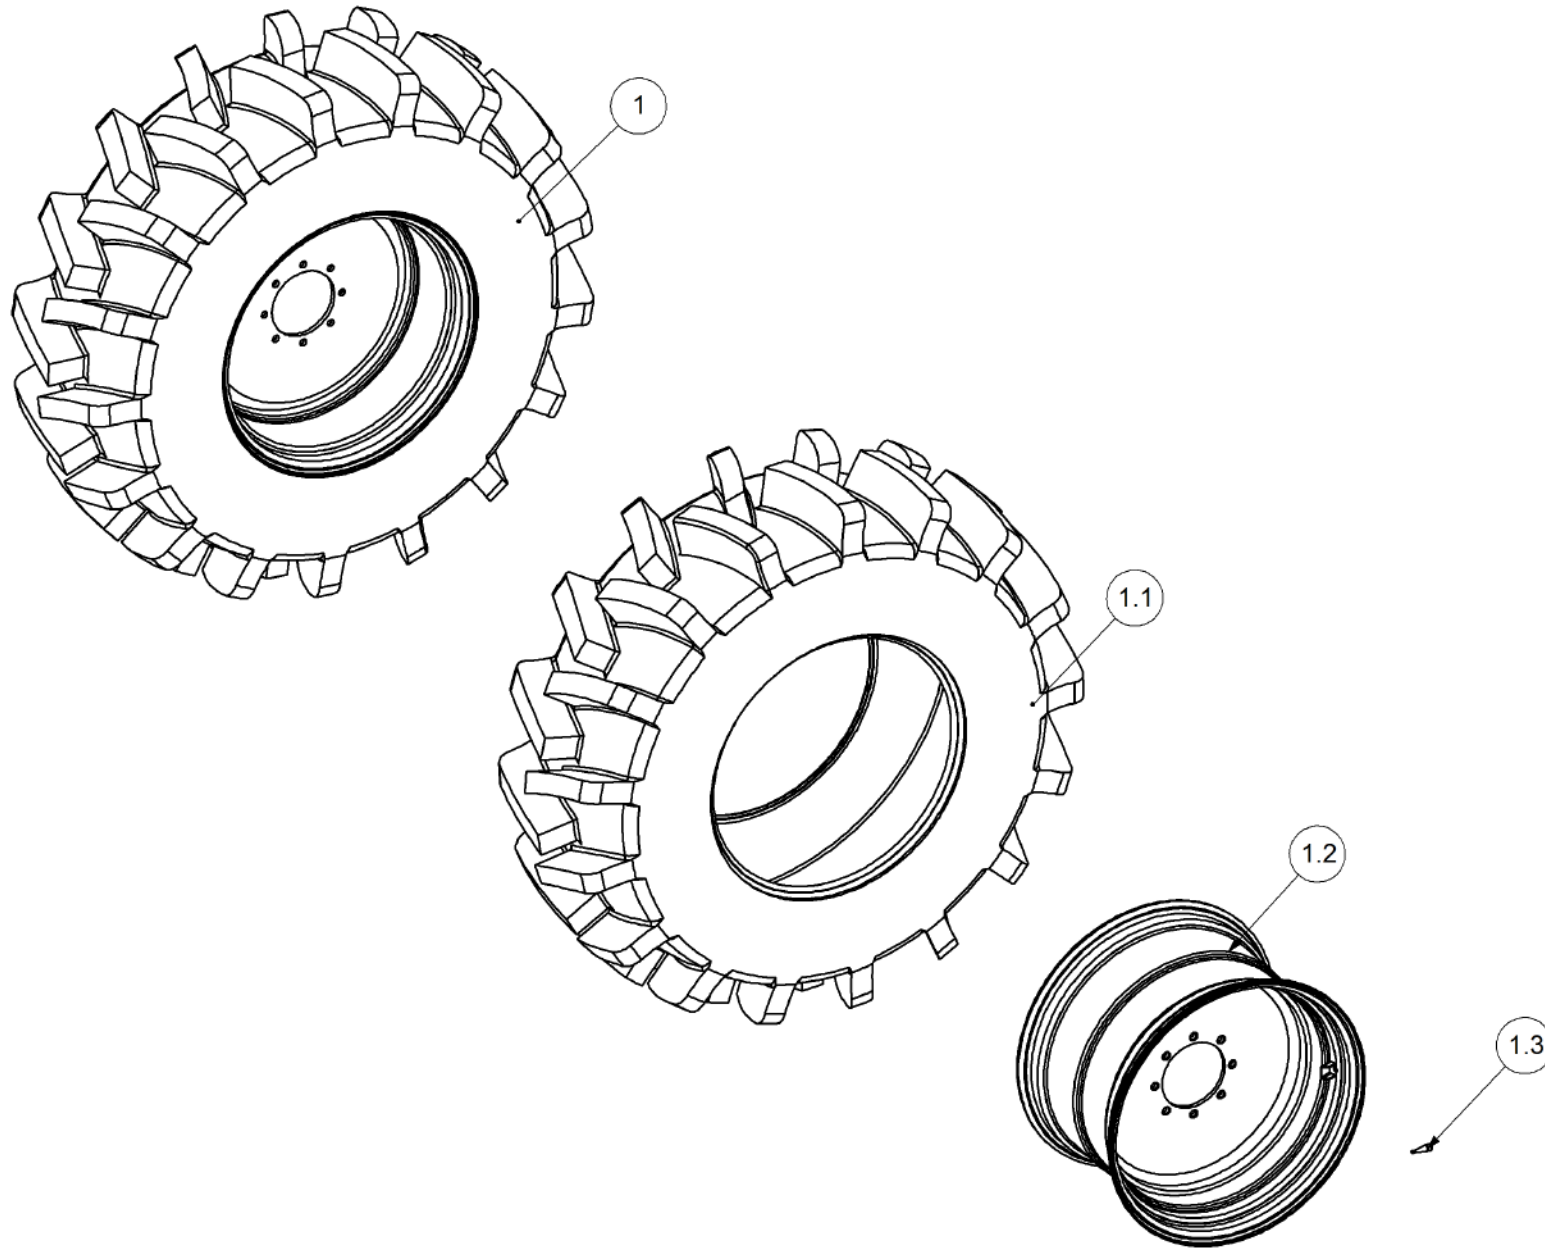

P/N 248000007 Wheel Kit - 24.5 x 32 Tyre - 8 Stud

Key	Part Number	Description	Qty
1	298243208	Wheel Assy 24.5 x 32 8 Stud	2
1.1	142243210	Tyre Gripster 24.5 x 32	1
1.2	140213208	Rim Complete DW21x32 8 Stud	1
1.3	142000218	Valve Stem	1

Key	Part Number	Description	Qty