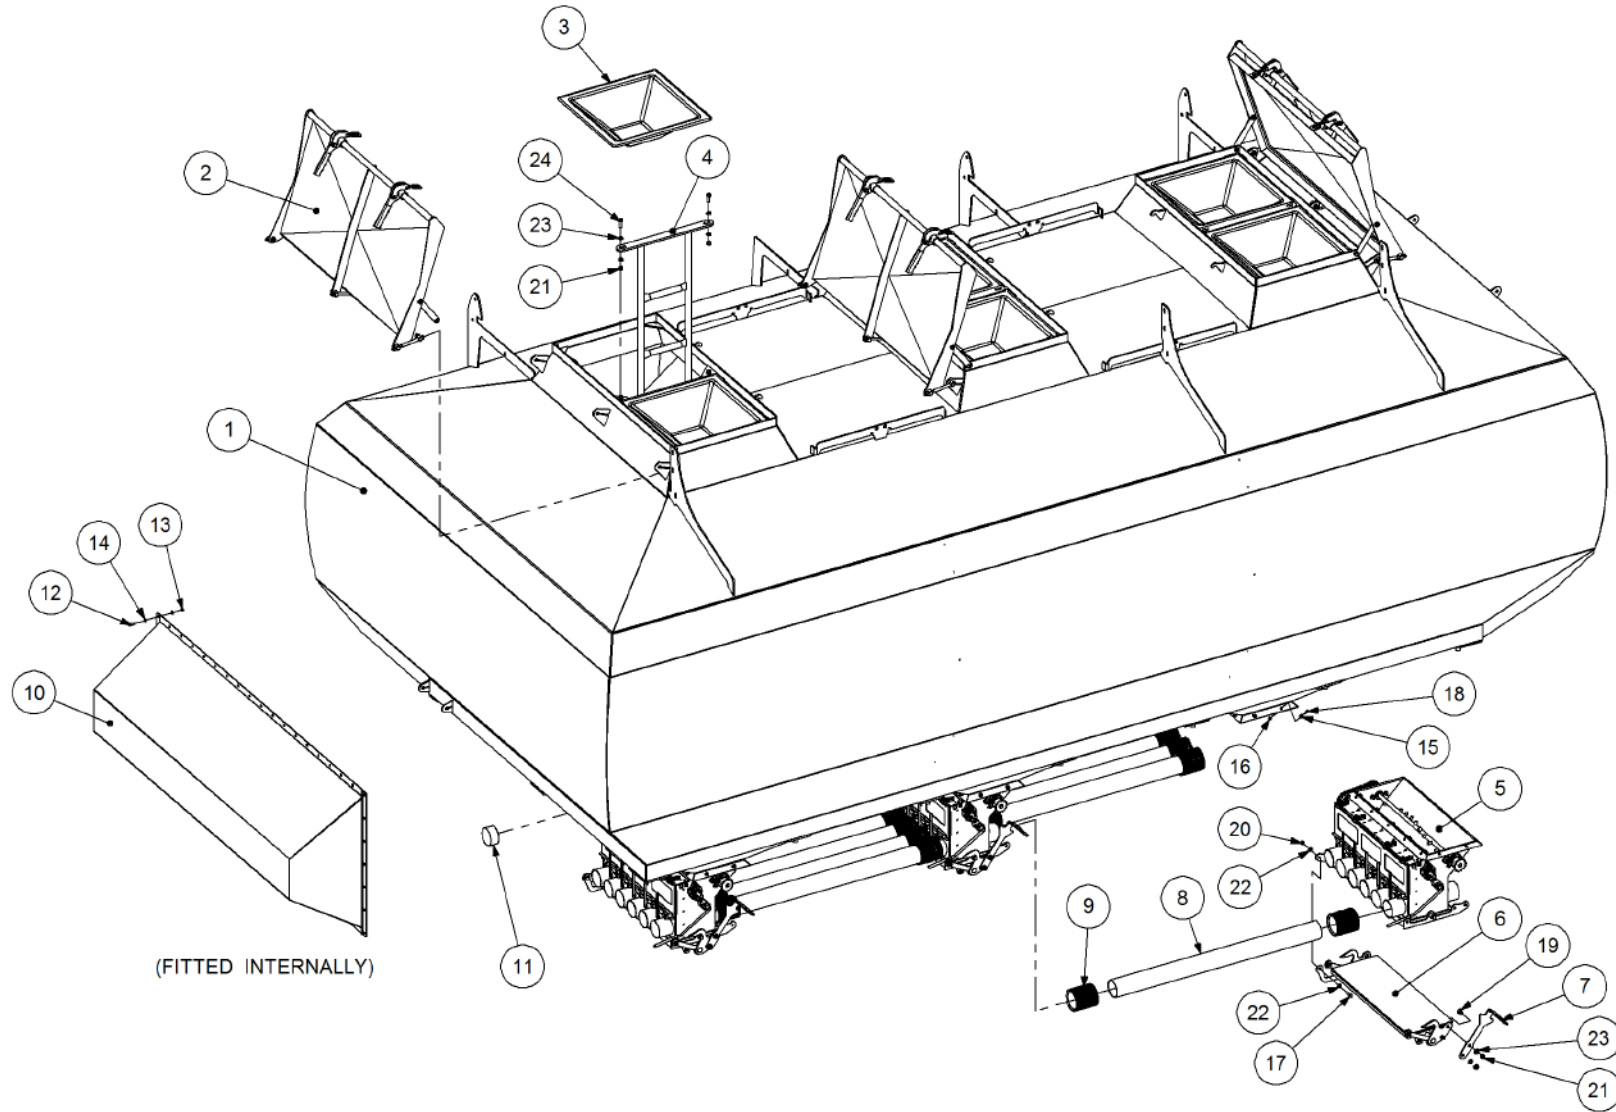

P/N 200172250

Bin Sub Assembly - 17000 3 Bin

Key	Part Number	Description	Qty
1	200173001	Bin - 17000 3 Bin	1
2	203900000	Lid Assy - Large	3
3	203155001	Wire Basket	6
4	202121001	Ladder	3
5	208600001	Metering Unit Assy - 6 Way (less Bottom Door)	3
6	208600023	Bottom Door & Shaft - 6 Way	3
7	208400065	Metering Unit Bottom Door Handle	3
8	208000980	Metering Unit Flow Thru Tube	12
9	208000090	Joiner Hose	24
10	207122001	Bin Divider	4
11	197000762	Blank Off Cap 3" Black	6
12	000060195	Bolt Hex Hd 1/4" UNC x 3/4"	154
13	030130061	Nut 1/4" UNC Nyloc	154
14	035106161	Flat Washer 1/4" ID	308
15	035106151	Flat Washer 1/4" ID	42
16	030110061	Nut 1/4" UNC	27
17	050080258	Bolt Hex Hd M8 x 25	9
18	010106012	Cap Screw 1/4" UNC x 1/2"	42
19	062110025	Cap Screw Csk Hd M10 x 25	6
20	080120800	Nut M8 Nyloc	9
21	080121000	Nut M10 Nyloc	12
22	085108000	Flat Washer 8 ID	27
23	085110000	Flat Washer 10 ID	18
24	050100308	Bolt Hex Hd M10 x 30	6

Key	Part Number	Description	Qty