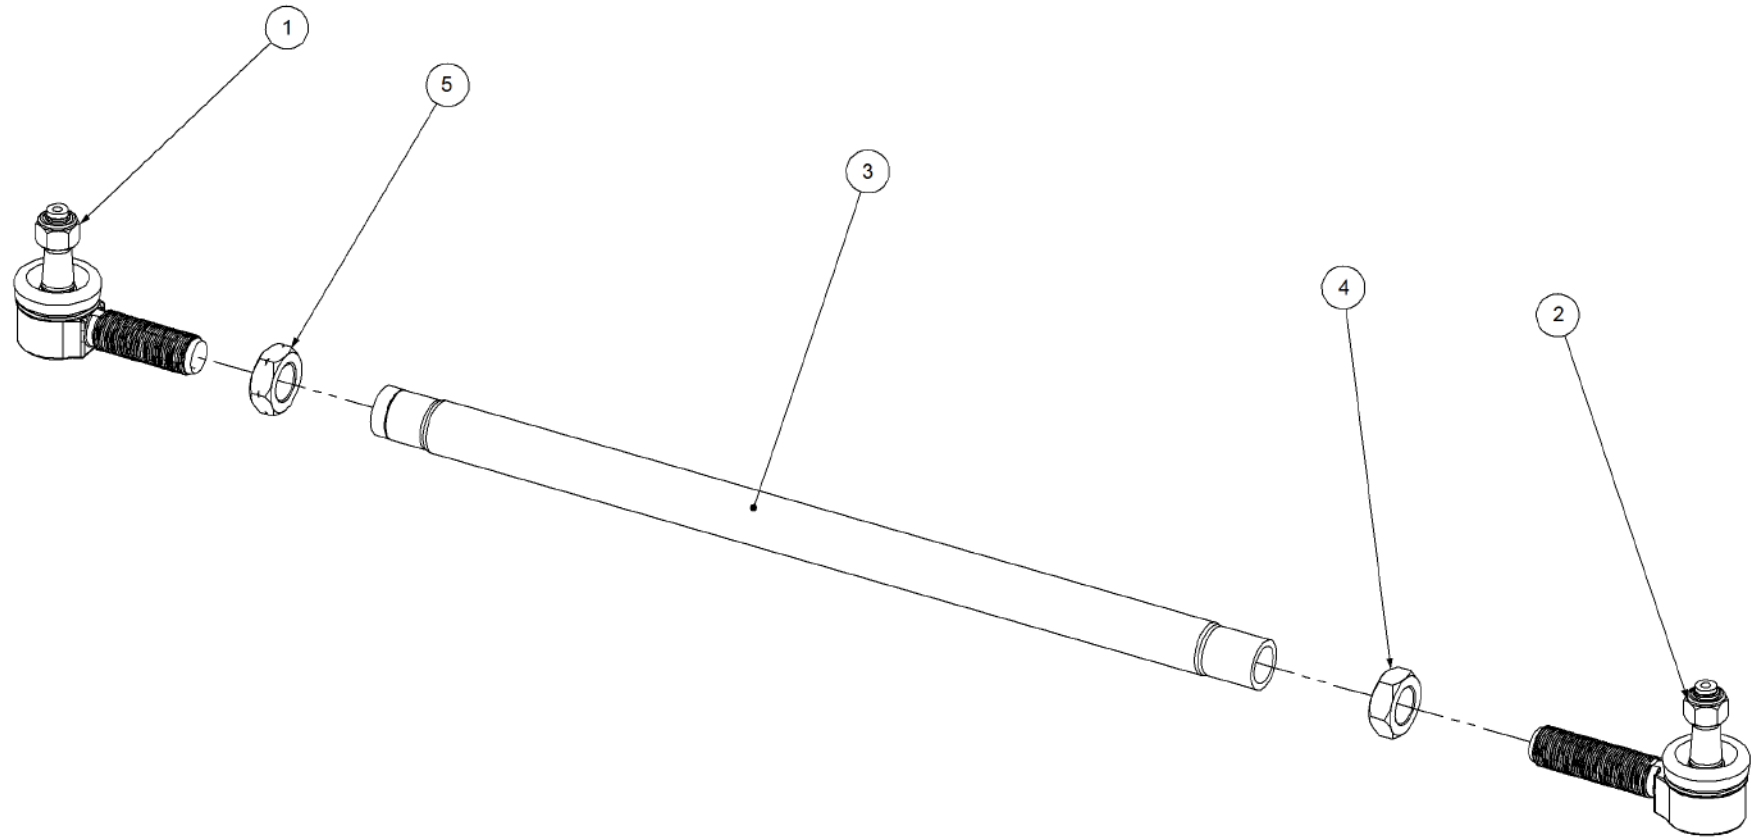

P/N 230603123 Tie Rod Assy - Xtra Steer

Key	Part Number	Description	Qty
1	145005193	Tie Rod End - LH	1
2	145003859	Tie Rod End - RH	1
3	230603124	Tie Rod - Xtra Steer	1
4	145003861	Nut Lock 1" x 16 TPI - RH	1
5	145005194	Nut Lock 1" x 16 TPI - LH	1

Key	Part Number	Description	Qty