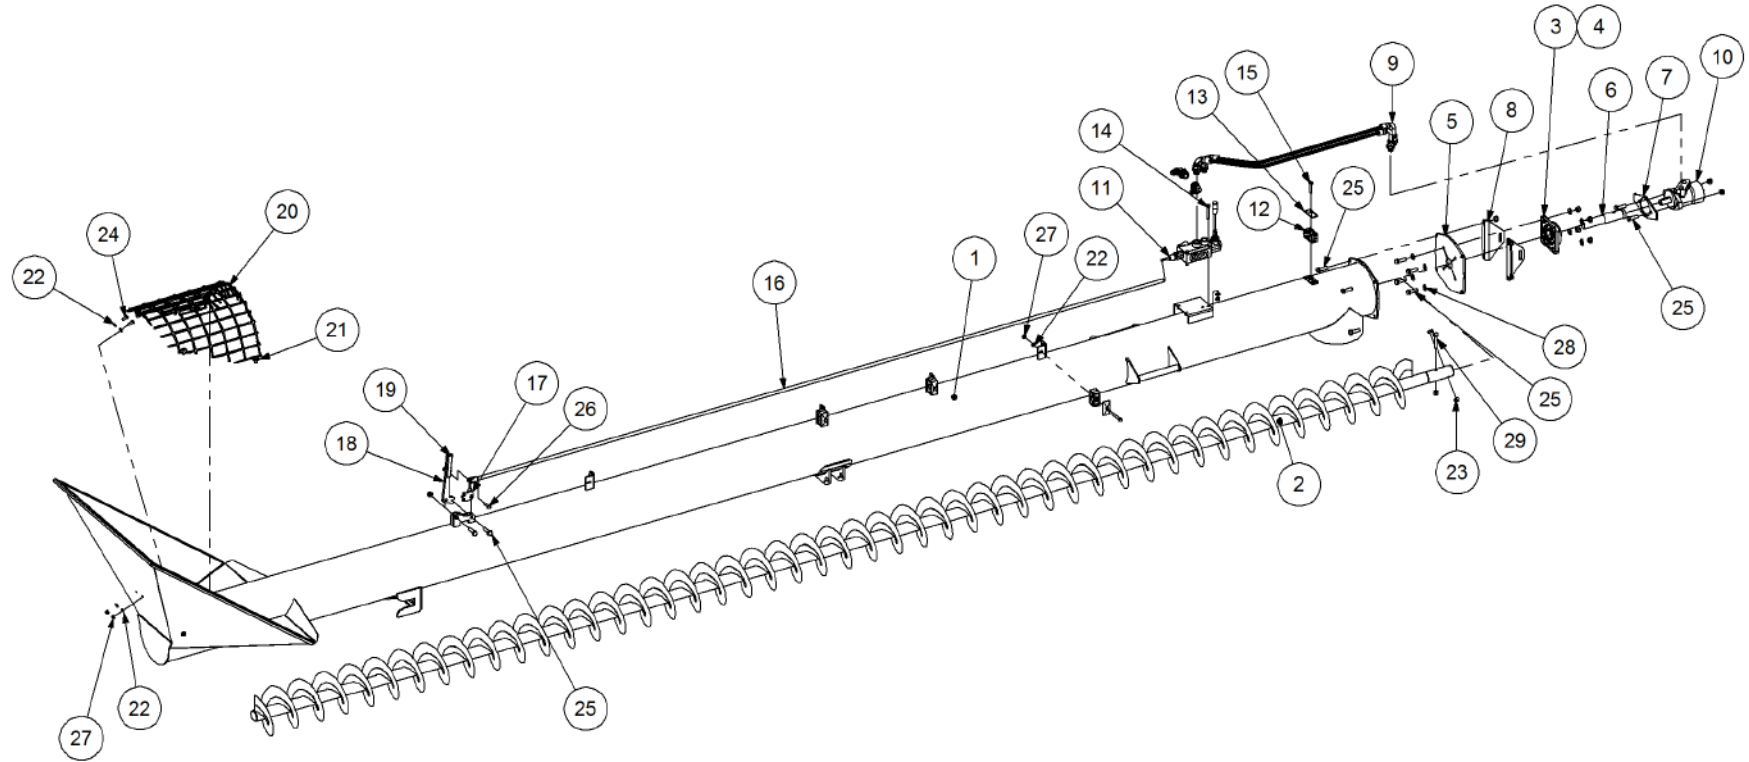

P/N 260122001 Auger Barrel Assy 9"

Key	Part Number	Description	Qty
1	260122002	Auger Barrel 9"	1
2	260122020	Auger Flighting 9"	1
3	136620800	Bearing Housing	1
4	135420824	Bearing - 1-1/2" ID	1
5	260122003	Flange	1
6	260902192	Connector Shaft	1
7	260122004	Torque Arm	1
8	260902194	Torque Arm Retainer	2
9	151600035	Hydraulic Hose & Fittings Kit	1
10	260902199	Motor - Hydraulic	1
11	260902197	Valve - Directional Control	1
12	156243220	Clamp Pipe Double 22 Dia	4
13	156263000	Clamp Top Plate	4
14	050080608	Bolt Hex Hd M8 x 60	6
15	050080458	Bolt Hex Hd M8 x 45	1
16	260902144	Valve Control Rod	1
17	260902149	Output Sector	1
18	260902150	Input Sector	1
19	197020115	Lid Handle Grip	1
20	260122005	Lower Mesh Cover	1
21	096008031	U Clip	6
22	085108000	Flat Washer 8 ID	18
23	080121200	Nut M12 Nyloc	14
24	050080208	Bolt Hex Hd M8 x 20	6
25	050120408	Bolt Hex Hd M12 x 40	12
26	050080308	Bolt Hex Hd M8 x 30	1
27	080120800	Nut M8 Nyloc	13
28	085112000	Flat Washer 12 ID	8
29	050120608	Bolt Hex Hd M12 x 60	2

Key	Part Number	Description	Qty