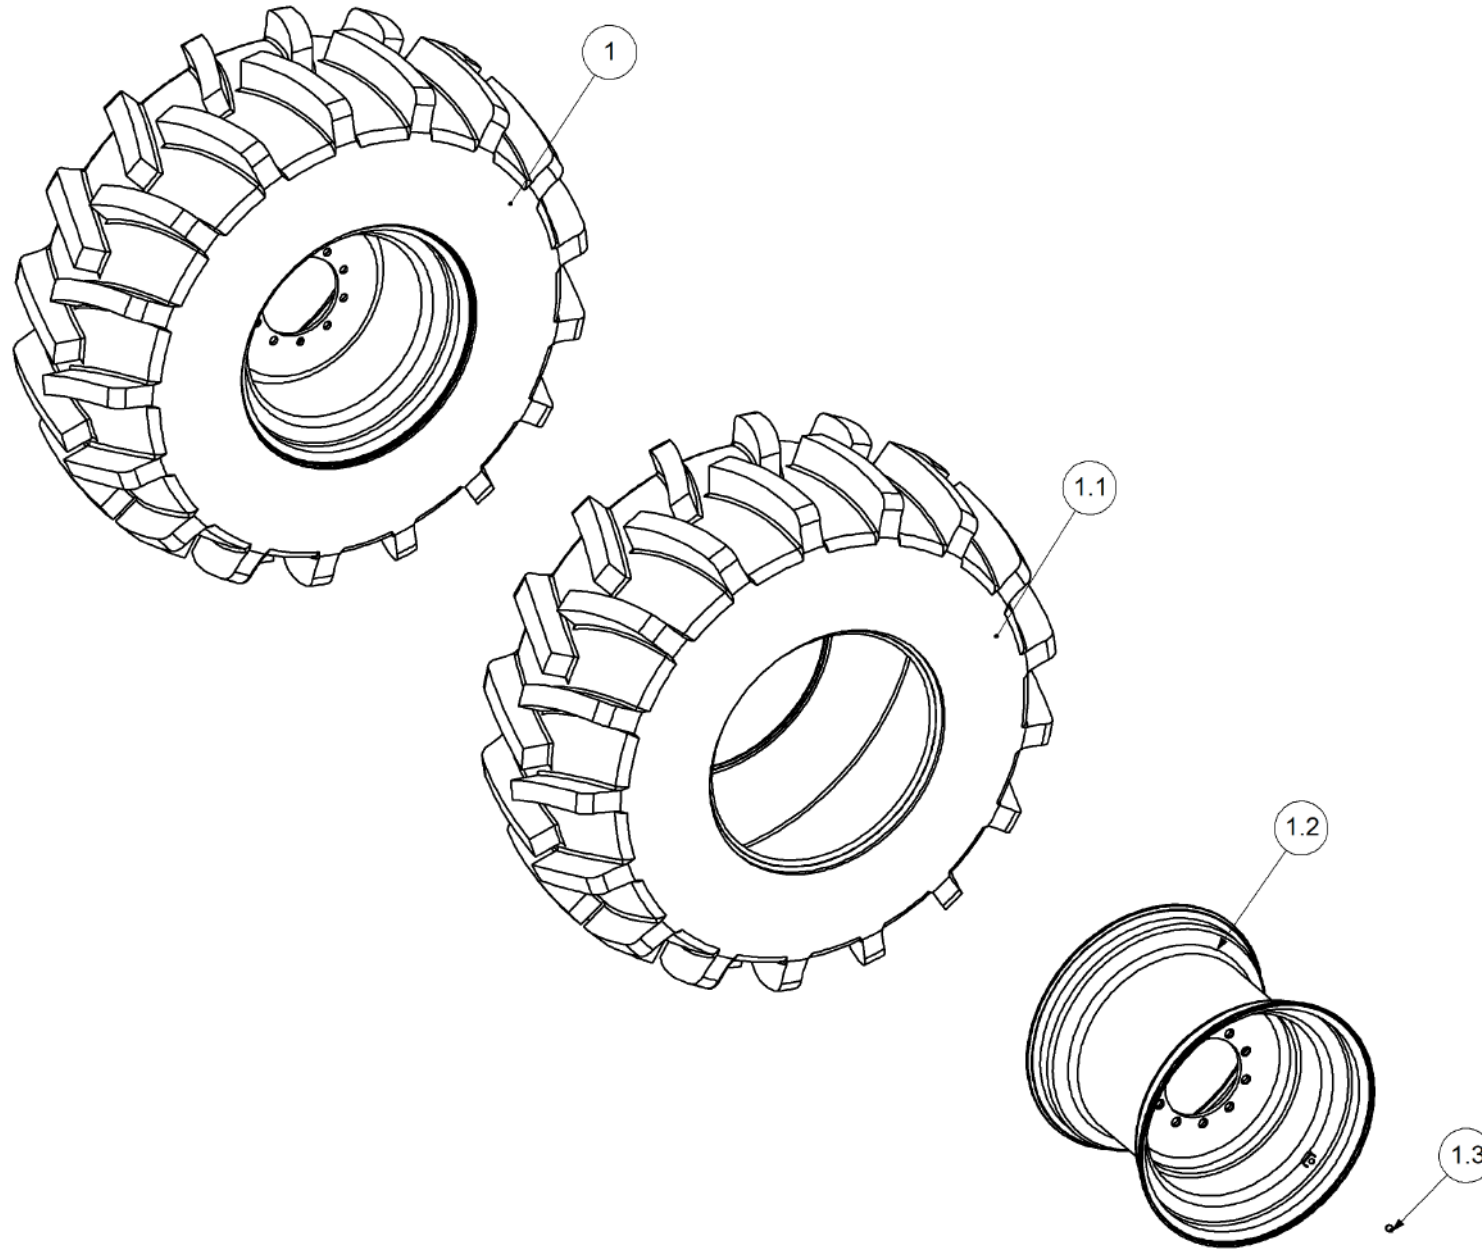

<b>Key</b>	<b>Part Number</b>	<b>Description</b>	<b>Qty</b>
------------	--------------------	--------------------	------------

**P/N 248000008 Wheel Kit - 30.5 x 32 Tyre - 10 Stud**

<b>Key</b>	<b>Part Number</b>	<b>Description</b>	<b>Qty</b>
1	298303210	Wheel Assy 30.5 x 32 10 Stud	2
1.1	142303212	Tyre Gripster 30.5 x 32	1
1.2	140273210	Rim Complete DW27x32 10 Stud	1
1.3	142000218	Valve Stem	1