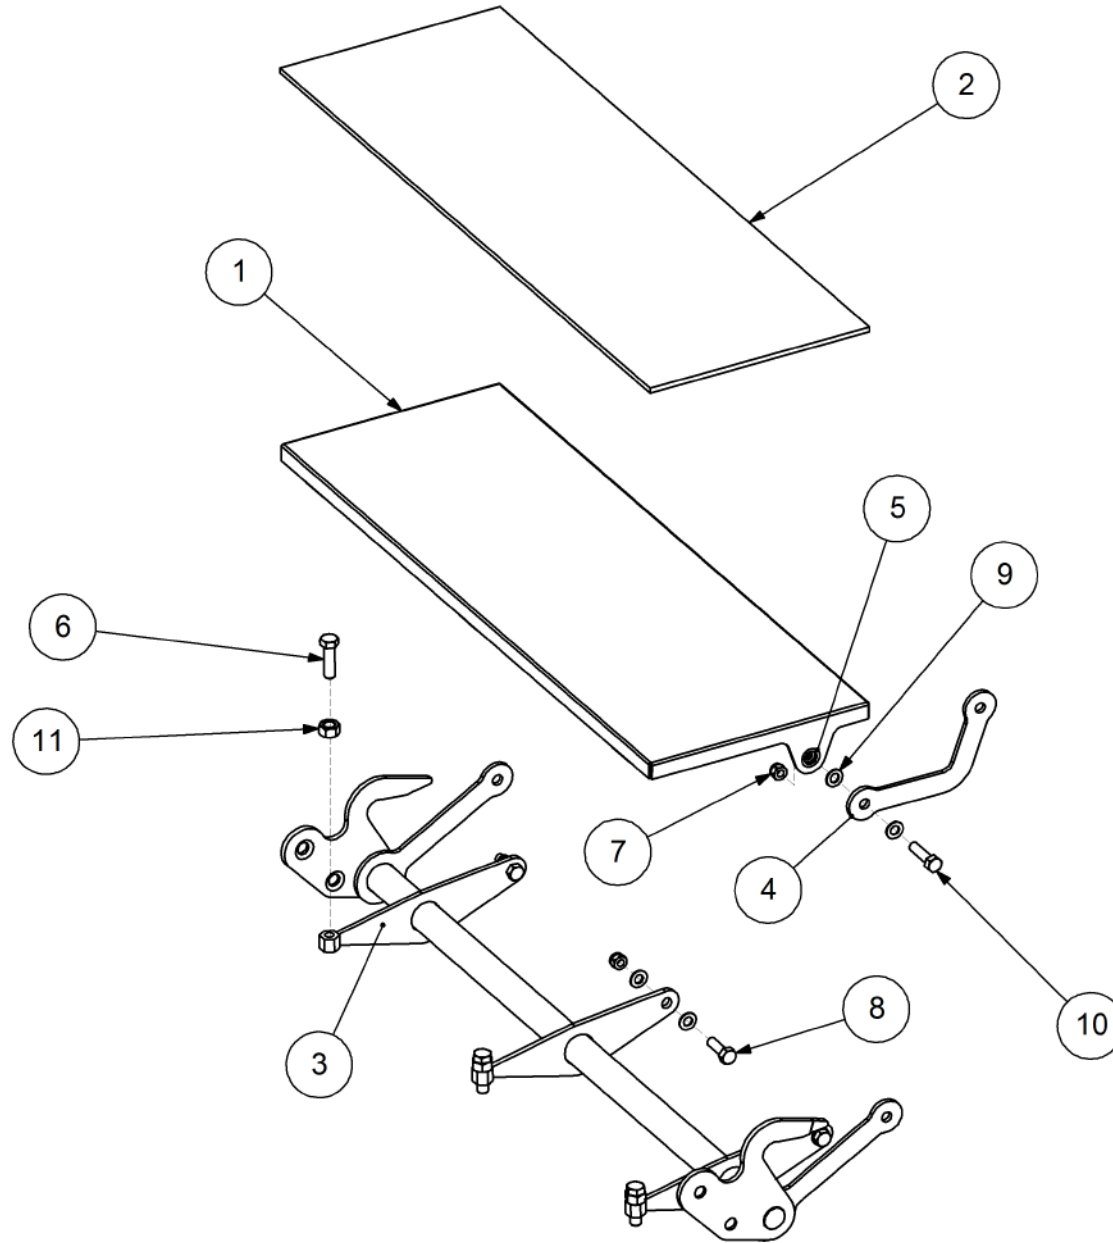

P/N 208600023 Bottom Door & Shaft - 6 Way

Key	Part Number	Description	Qty
1	208600011	Bottom Door - 6 Way	1
2	197622110	Bottom Door Rubber	1
3	208600025	Bottom Door Hinge Shaft - 6 Way	1
4	208400074	Hinge Arm - Bent	1
5	030170081	Nut 5/16" UNC Huck	2
6	000100385	Bolt Hex Hd 3/8" UNC x 1-1/2"	3
7	030130081	Nut 5/16" UNC Nyloc	4
8	000080255	Bolt Hex Hd 5/16" UNC x 1"	3
9	035108161	Flat Washer 5/16" ID	8
10	000080325	Bolt Hex Hd 5/16" UNC x 1-1/4"	1
11	030110101	Nut 3/8" UNC	3

Key	Part Number	Description	Qty