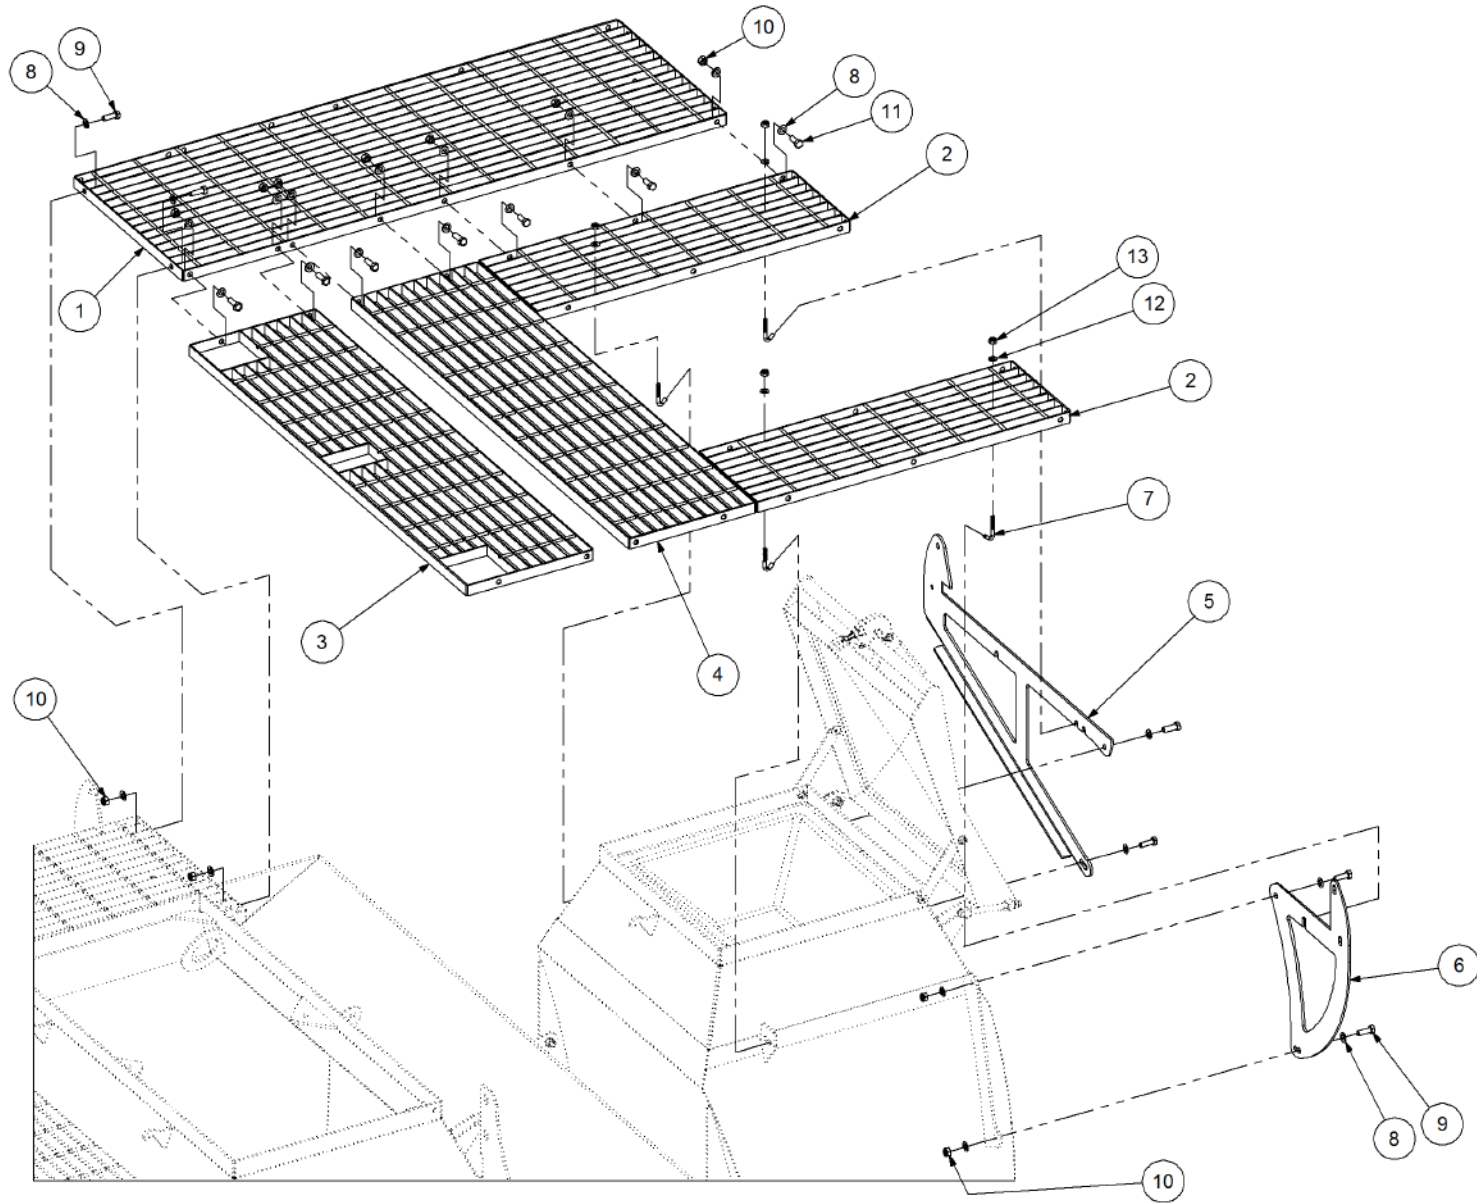

<b>Key</b>	<b>Part Number</b>	<b>Description</b>	<b>Qty</b>
------------	--------------------	--------------------	------------

**P/N 201600215 SSB Walkway Kit - 600L**

<b>Key</b>	<b>Part Number</b>	<b>Description</b>	<b>Qty</b>
1	193453130	Walkway Panel	1
2	193243750	Walkway Panel	2
3	200122164	Walkway Panel w/- Cutout	1
4	193303115	Walkway Panel	1
5	201600010	Walkway Bracket	1
6	201600011	Walkway Bracket	1
7	057080000	J Bolt M8	5
8	085110000	Flat Washer 10 ID	26
9	050100308	Bolt Hex Hd M10 x 30	6
10	080121000	Nut M10 Nyloc	13
11	050100258	Bolt Hex Hd M10 x 25	7
12	085108000	Flat Washer 8 ID	5
13	080120800	Nut M8 Nyloc	5