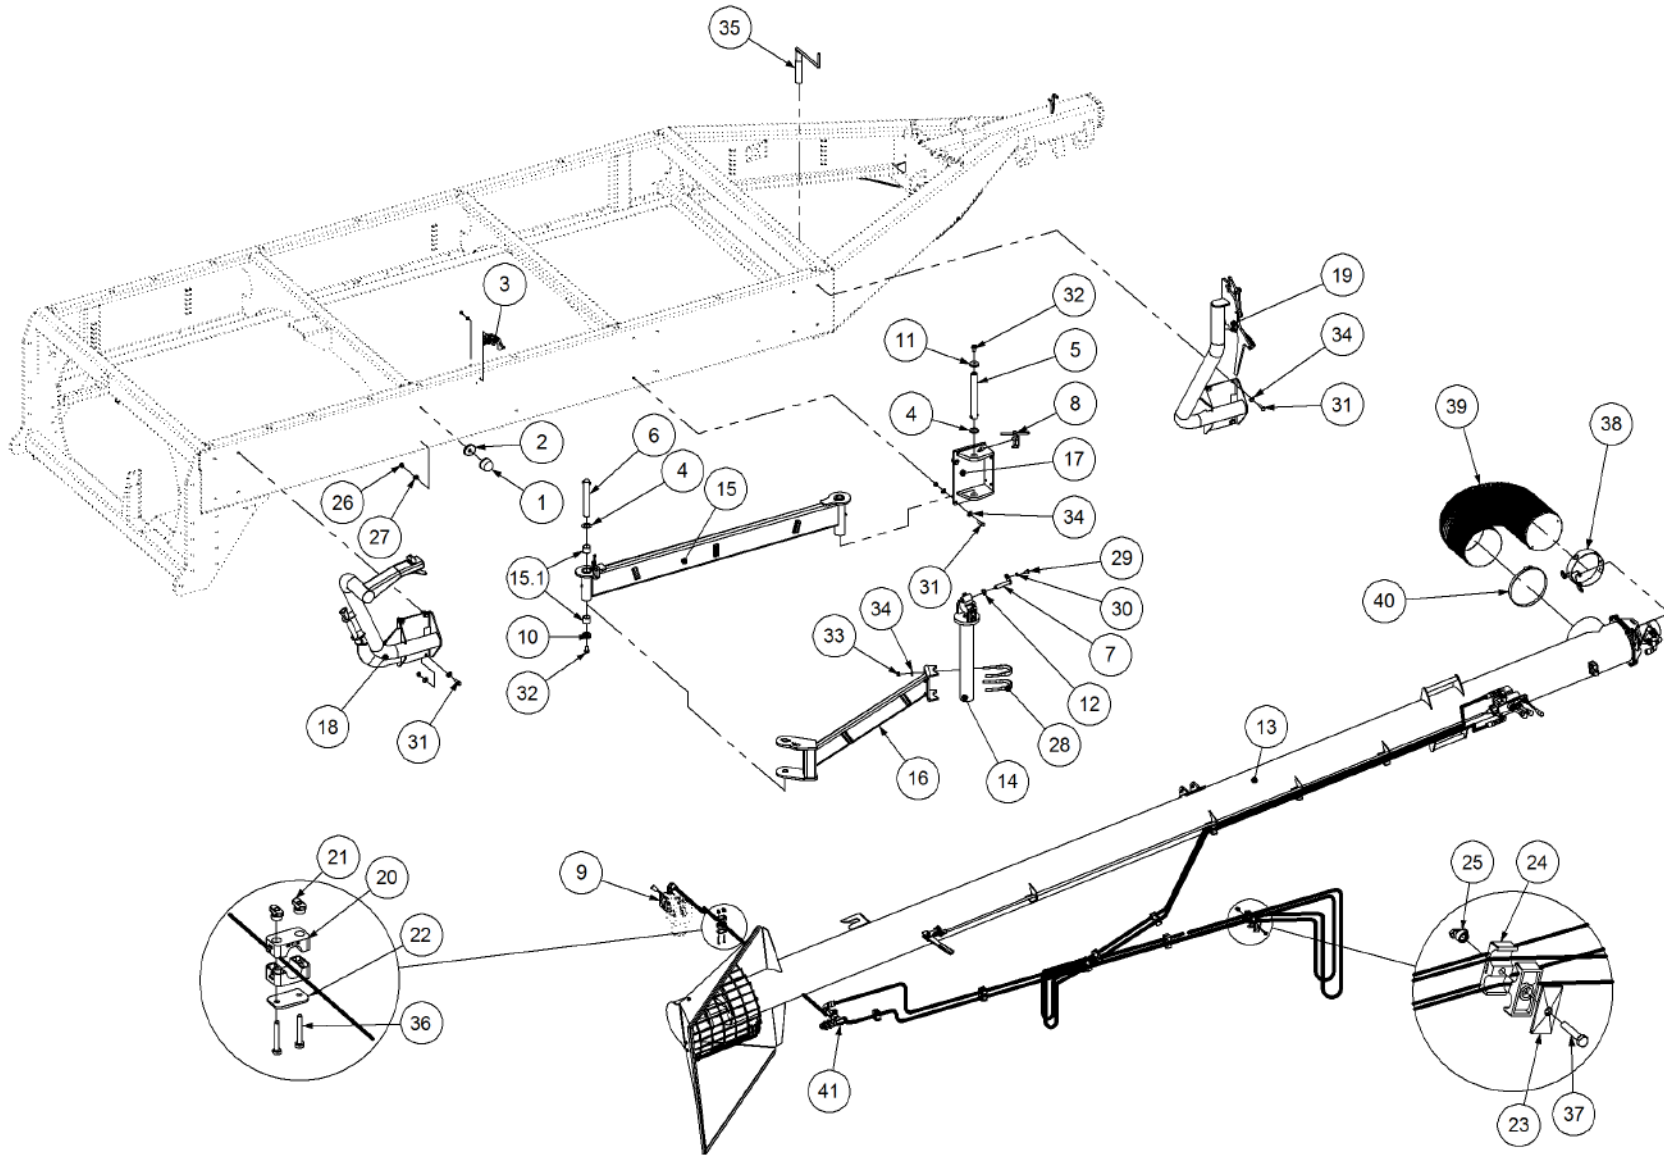

## P/N 265152000 Auger Kit 8" - RH

Key	Part Number	Description	Qty	Key	Part Number	Description	Qty
1	197020400	Bump Stop	1	32	085110000	Flat Washer 10 ID	1
2	260902310	Bump Stop Spacer	1	33	050120408	Bolt Hex Hd M12 x 40	12
3	260902180	Auger Latch - RH	1	34	054120259	Bolt Hex Hd M12 x 25 Durlok	2
4	137000031	Washer 1-1/4" Thrust	2	35	080121200	Nut M12 Nyloc	16
5	260902055	D Lock Pin	1	36	085112000	Flat Washer 12 ID	28
6	260902057	Auger Arm Pin	1	37	260902212	Auger Spout Hookup Kit	1
7	260902139	Auger Pivot Pin	1	38	109200200	Hose - 8"	1
8	260902049	Clamp - Auger	2	39	100201213	Hose Clamp - Mikalor 201 - 213 S/Steel	1
9	254000003	Diverter Valve	1	40	208400041	Crank Handle - Long	1
10	235600118	Pin Retainer	1	41	150000059	Hydraulic Hose & Fittings Kit	1
11	260902059	Pin Retainer	1				
12	260902162	Spacer	1				
13	260902100	Auger Barrel Assy 8"	1				
14	260902220	Auger Centre Pivot - RH	1				
15	260902210	Main Arm - RH	1				
15.1	497655243	Bush - Hardened 31.8 ID x 32 Lg	4				
16	260902025	Centre Pivot Arm - RH	1				
17	260902035	Mount - Auger Arm - RH	1				
18	260152031	Rear Mount Arm - RH	1				
19	260152001	Front Mount Arm - RH	1				
20	156143220	Clamp Pipe Single 22 Dia	4				
21	050060408	Bolt Hex Hd M6 x 40	8				
22	156180006	Stauff Rail Nut M6	8				
23	156163000	Clamp Top Plate	4				
24	050080458	Bolt Hex Hd M8 x 45	8				
25	156263000	Clamp Top Plate	8				
26	156243220	Clamp Pipe Double 22 Dia	8				
27	156180008	Stauff Rail Nut M8	8				
28	031130131	Nut 1/2" BSW Nyloc	1				
29	036113000	Spring Washer 1/2" ID	1				
30	260902160	U Bolt M12 x 3" Dia	2				
31	050100208	Bolt Hex Hd M10 x 20	1				